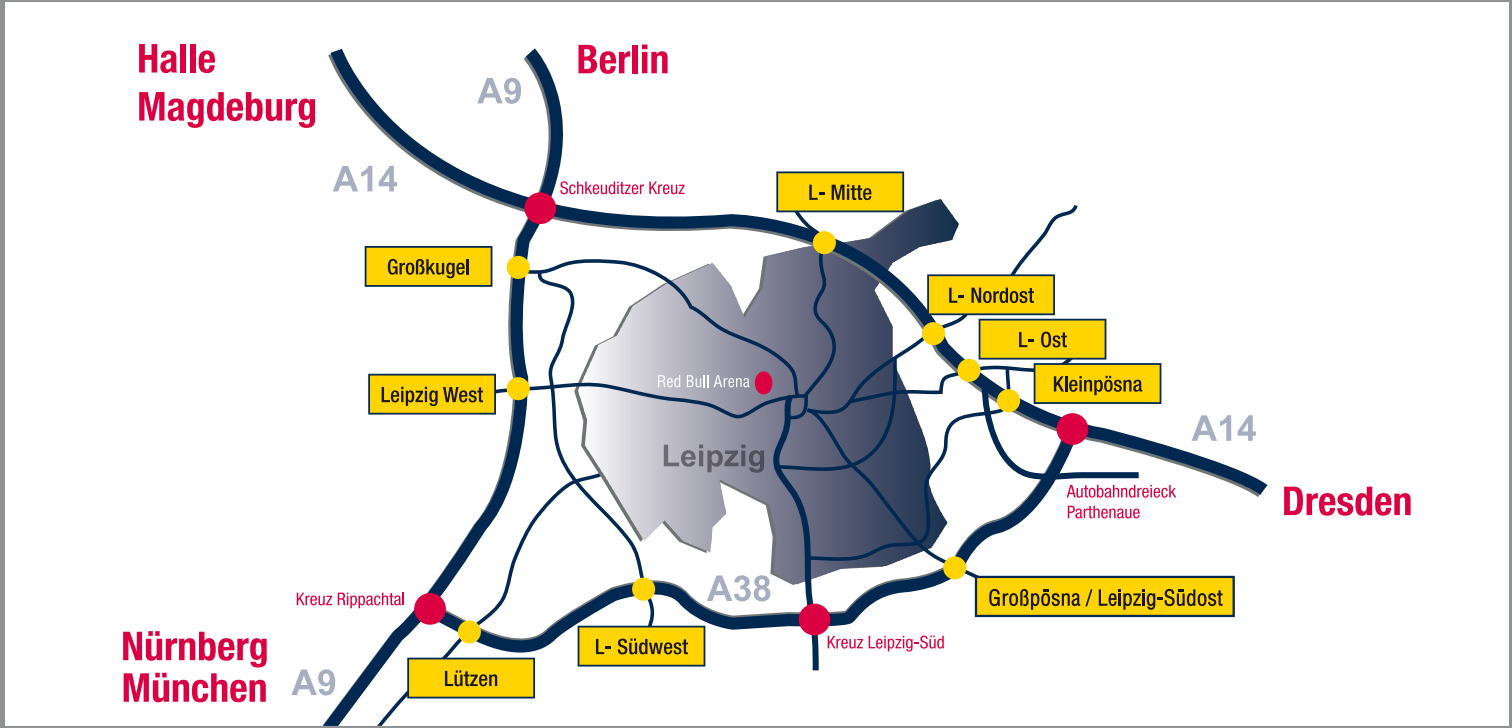

Lageplan Sportforum Leipzig site plan

Autobahn express highway

Straßenkarte road map

Sportforum Leipzig

Stadt city