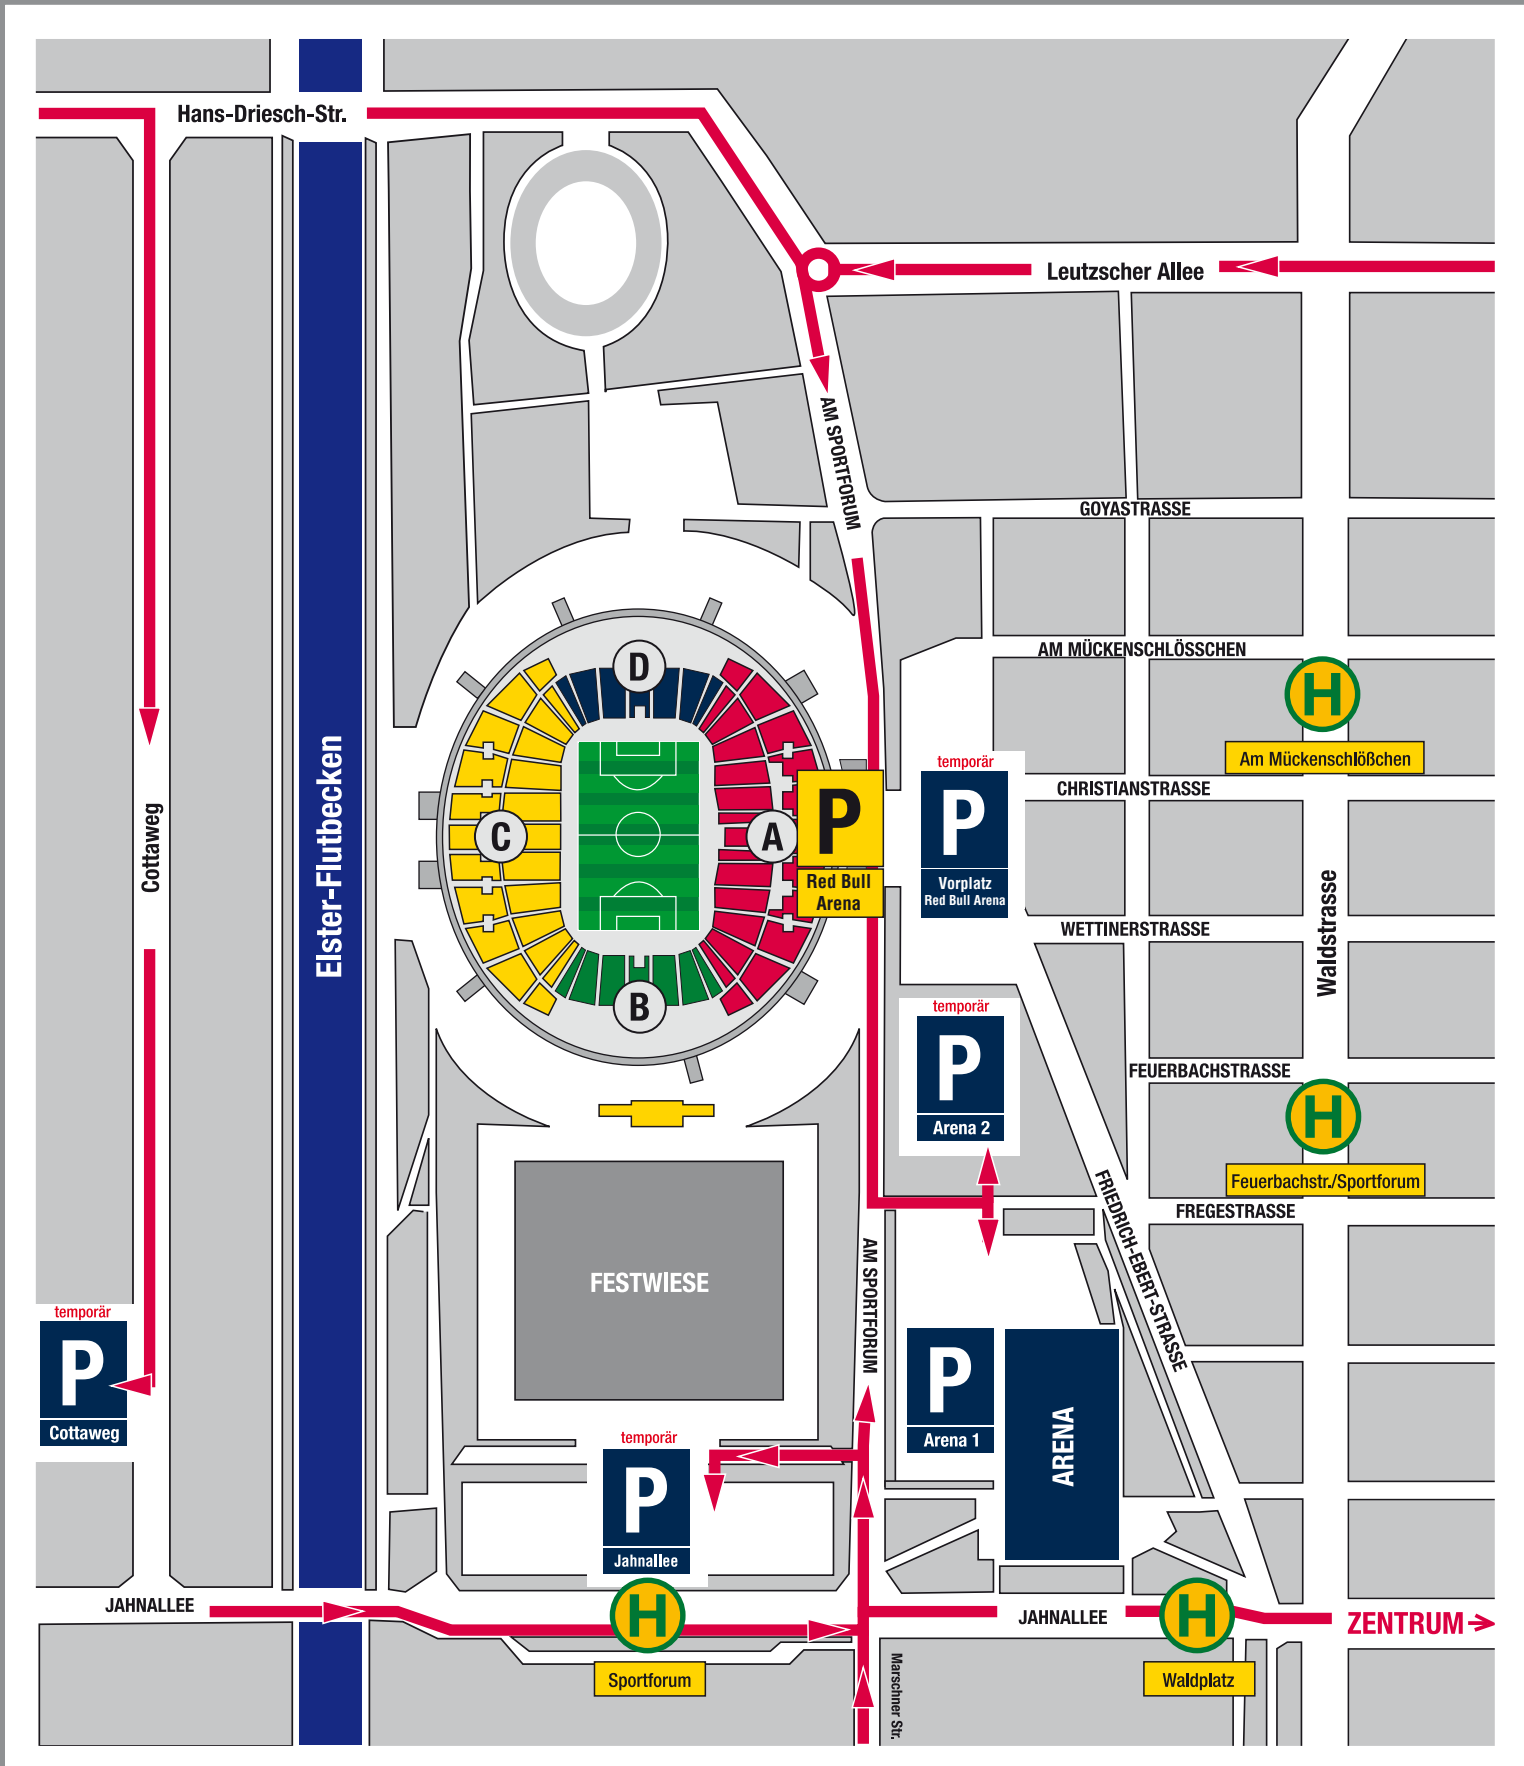

Lageplan Sportforum Leipzig site plan

Autobahn express highway

Straßenkarte road map

Sportforum Leipzig

Stadt city