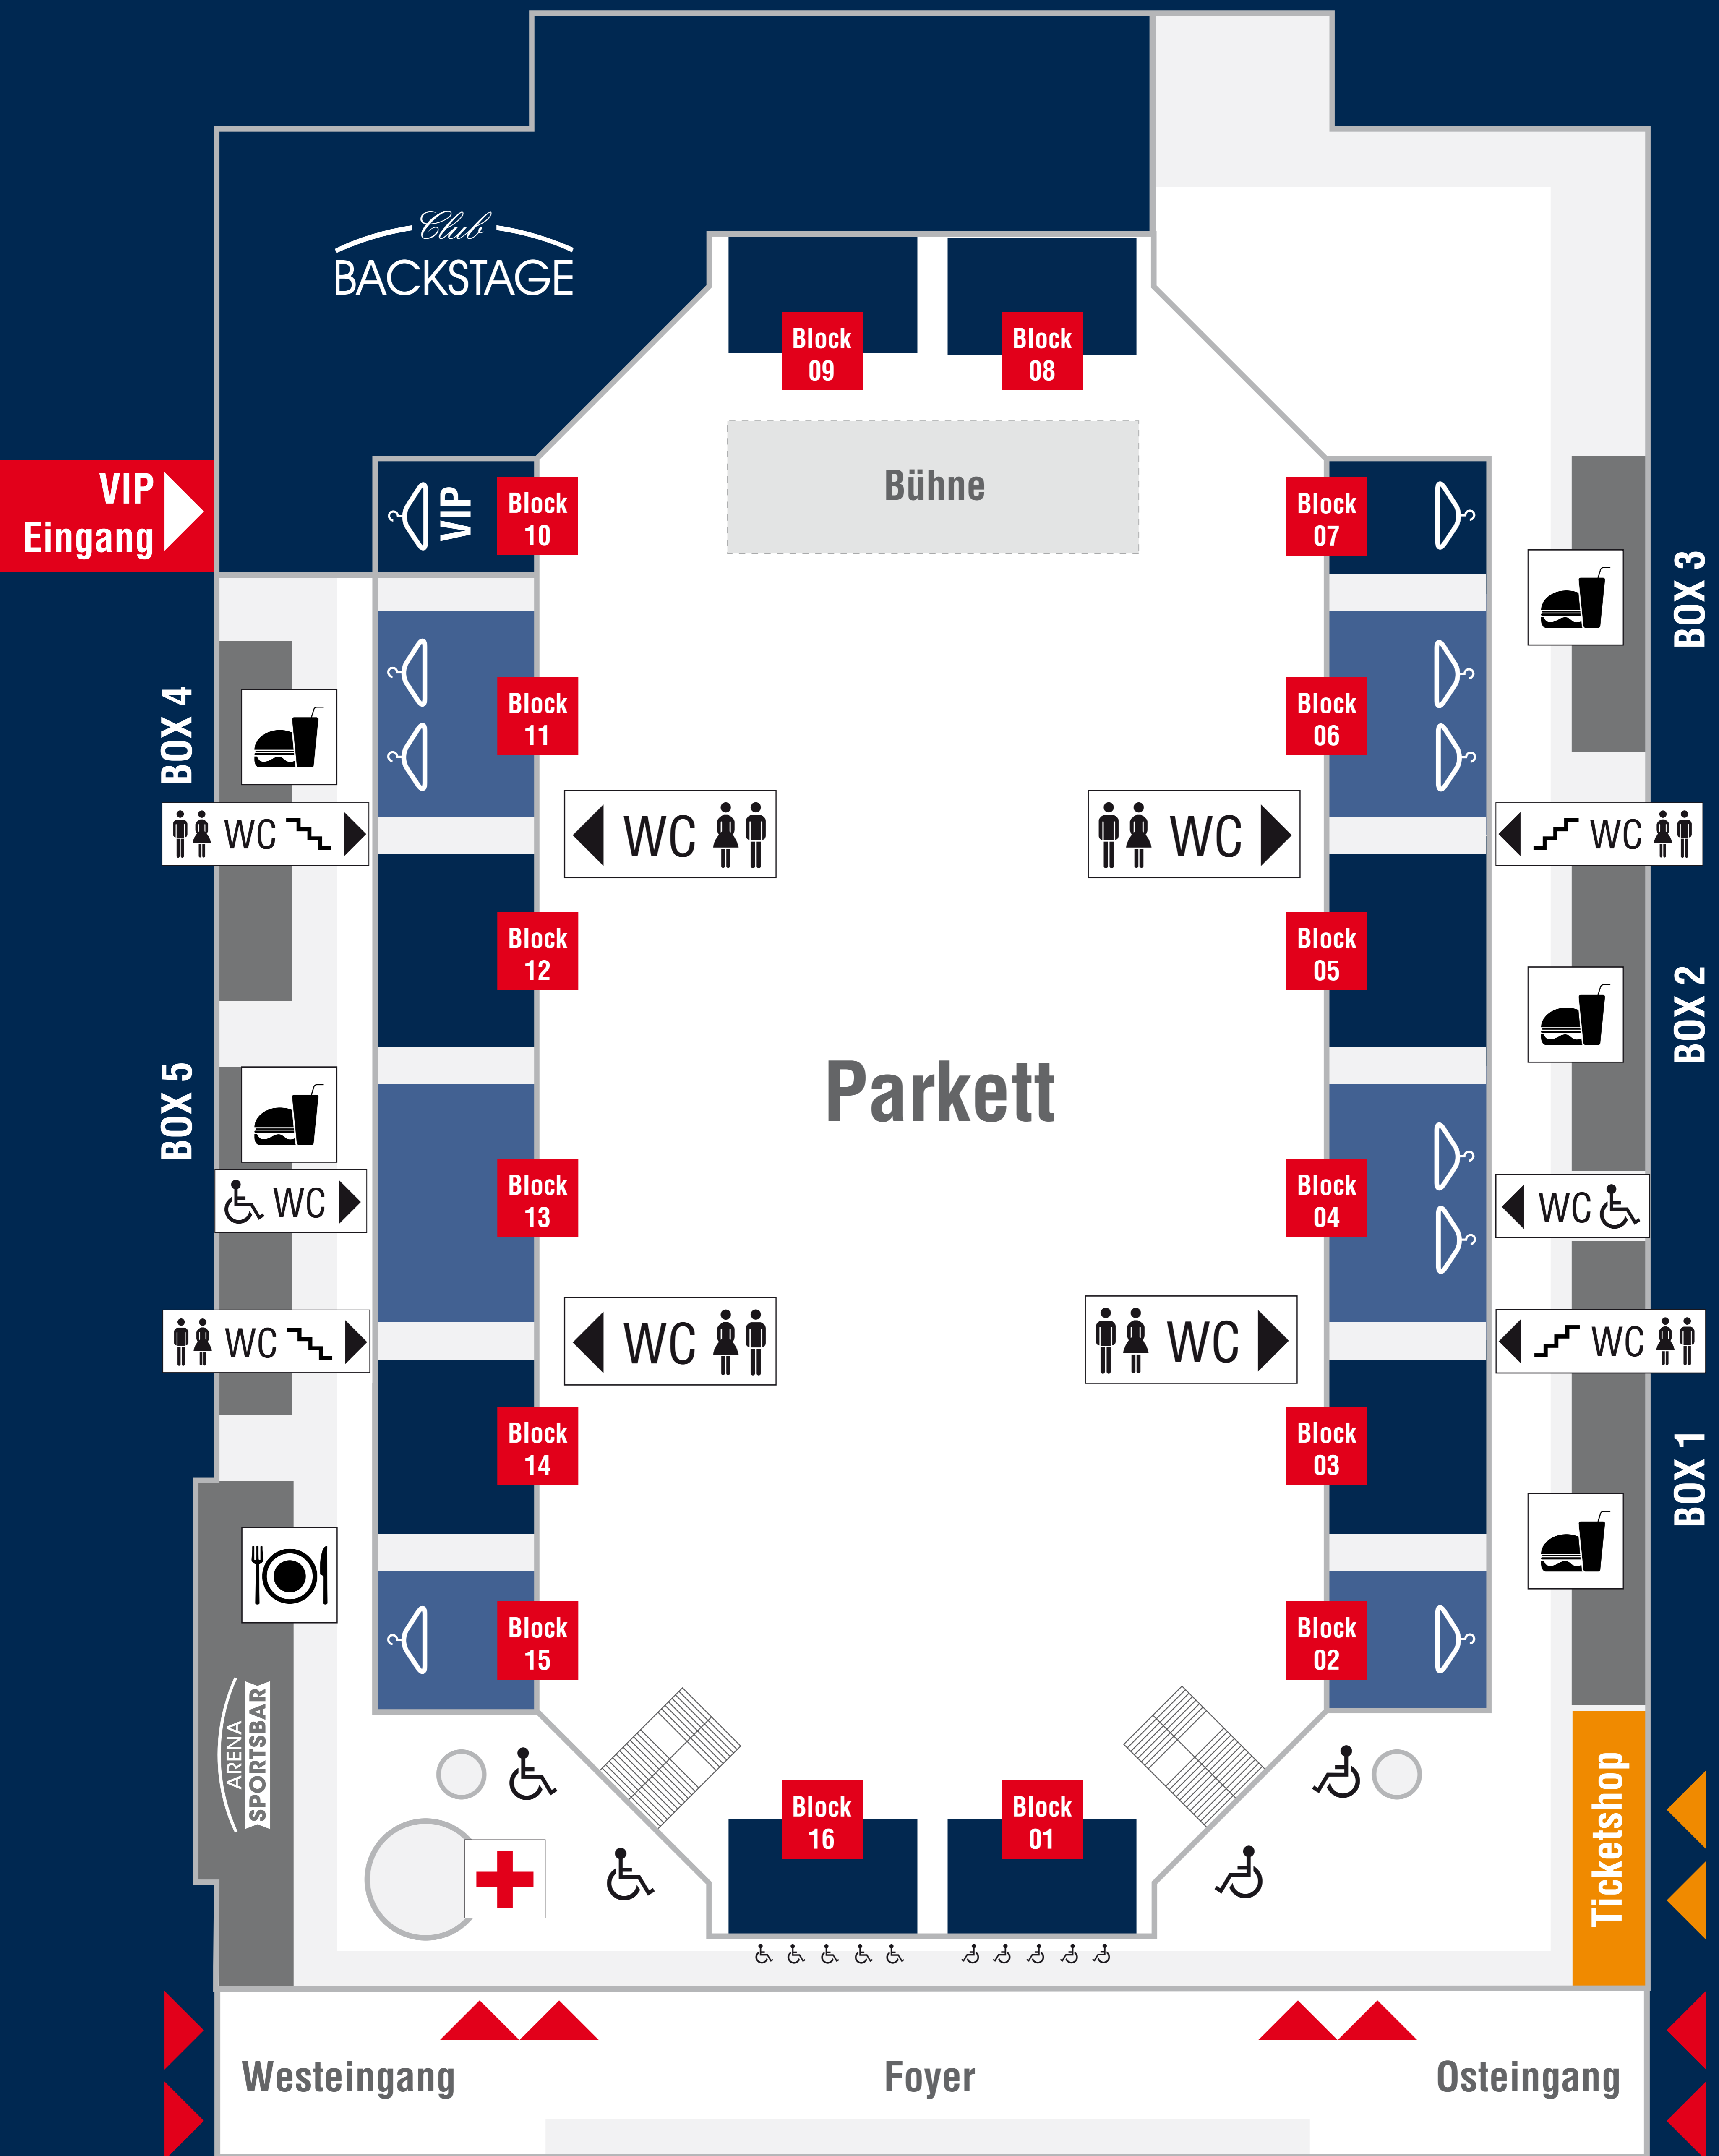

# LAGEPLAN

 Garderobe

  
ARENA LEIPZIG

Bitte beachten Sie die Hausordnung der ZSL Betreibergesellschaft mbH.